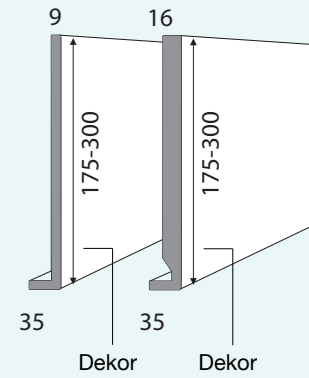

Dachrandverkleidung Folierte Hartschaumwinkel