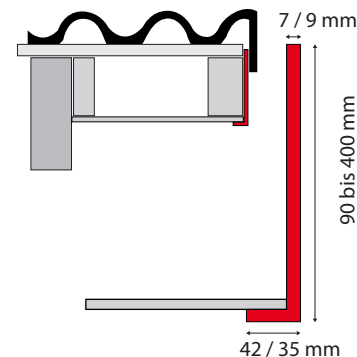

Hartschaum Profile und Paneele für Dachrand und Fassade

Hartschaum Profile und Paneele für Dachrand und Fassade

Rechtwinkelig 16 mm

Dekor
175-300 mm Schenkel
Winkelfuß 35 mm
Wandstärke 16 mm

Rechtwinkelig 7/9 mm

Verkehrsweiß, Dekor und Crème
90-400 mm Schenkel
Winkelfuß 35 oder 42 mm
Wandstärke 9 oder 7 mm

Abgerundet 9 mm

Verkehrsweiß und Crème
150-250 mm Schenkel
Winkelfuß 25 mm
Wandstärke 9 mm

Langlebig

Wasserfest