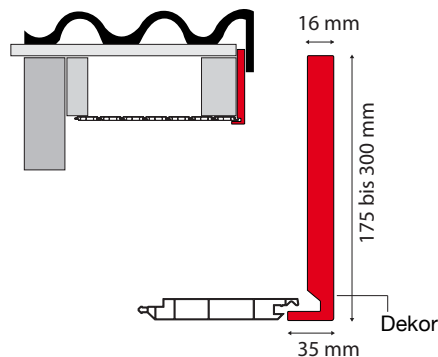

Hartschaum Profile und Paneele für Dachrand und Fassade

Hartschaum Profile und Paneele für Dachrand und Fassade

Rechtwinkelig 16 mm

Dekor
175-300 mm Schenkel
Winkelfuß 35 mm
Wandstärke 16 mm

Rechtwinkelig 7/9 mm

Verkehrsweiß, Dekor und Crème
90-400 mm Schenkel
Winkelfuß 35 oder 42 mm
Wandstärke 9 oder 7 mm

Abgerundet 9 mm

Verkehrsweiß und Crème
150-250 mm Schenkel
Winkelfuß 25 mm
Wandstärke 9 mm

Langlebig

Wasserfest