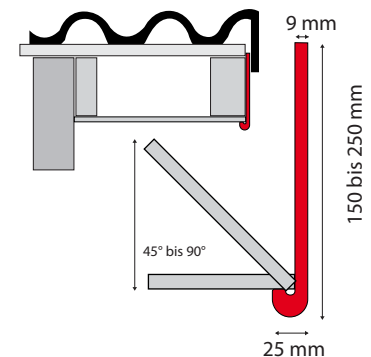

Hartschaum Profile und Paneele für Dachrand und Fassade

Hartschaum Profile und Paneele für Dachrand und Fassade

Rechtwinkelig 16 mm

Dekor
175-300 mm Schenkel
Winkelfuß 35 mm
Wandstärke 16 mm

Rechtwinkelig 7/9 mm

Verkehrsweiß, Dekor und Crème
90-400 mm Schenkel
Winkelfuß 35 oder 42 mm
Wandstärke 9 oder 7 mm

Abgerundet 9 mm

Verkehrsweiß und Crème
150-250 mm Schenkel
Winkelfuß 25 mm
Wandstärke 9 mm

Langlebig

Wasserfest