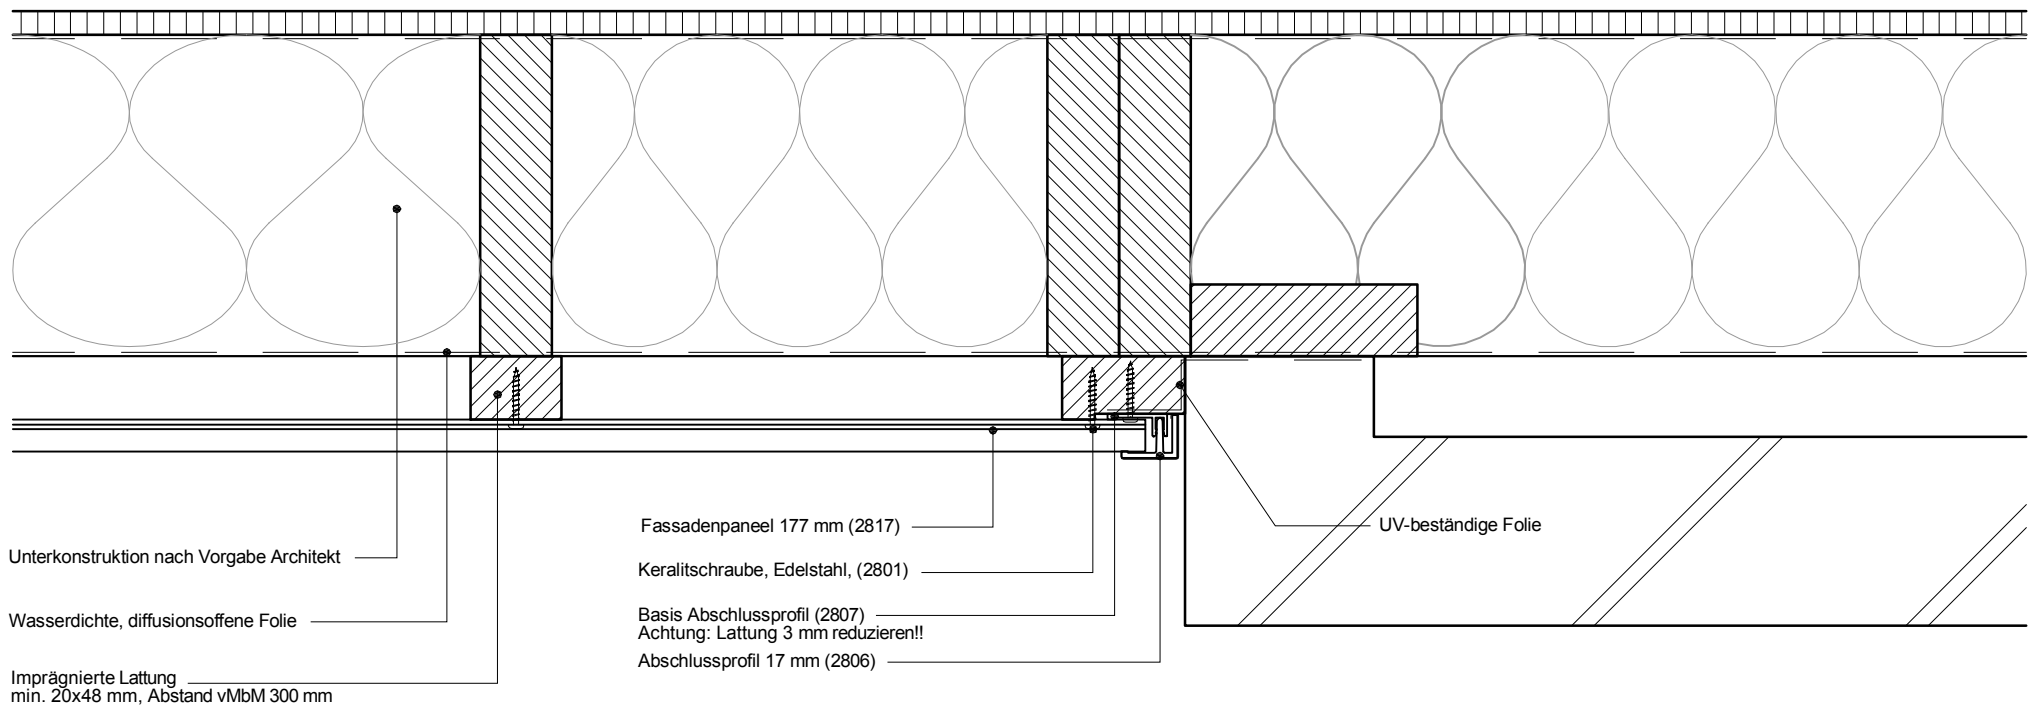

7

Copyright © 2012 Heering.eu

Betrifft: Horizontale Montage Fassadenpaneel 177 mm
Stoß gegen Mauerwerk

Keralit

Heering Kunststoffprofile GmbH Brüsseler Str. 2 48455 Bad Bentheim T: 05924 7884 0 F: 05924 788440