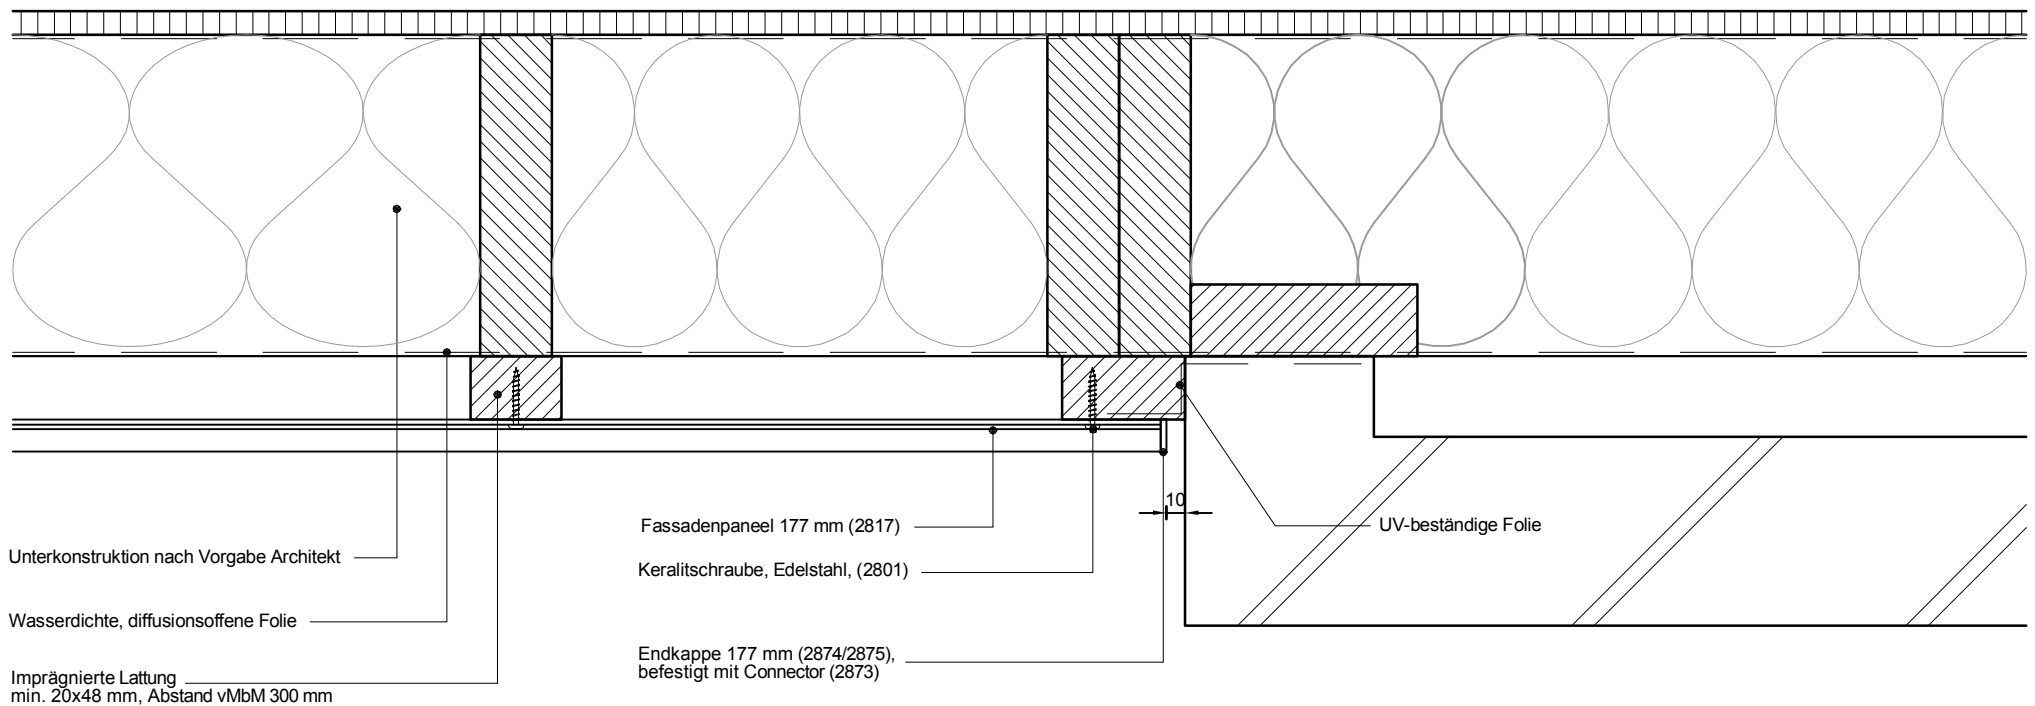

7

Copyright © 2012 Heering.eu

Betrifft: Horizontale Montage Fassadenpaneel 177 mm
Stoß gegen Mauerwerk

Keralit

Heering Kunststoffprofile GmbH Brüsseler Str. 2 48455 Bad Bentheim T: 05924 7884 0 F: 05924 788440