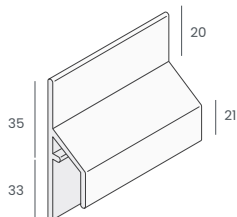

Verbindungsprofil

Nr. 0624
Farbe: Mammut-Fassaden-Farben
Verpackung: 2x400 cm

Abschlussprofil mit Entwässerungslöchern für die vertikale Montage

Nr. 0629
Farbe: Mammut-Fassaden-Farben
Verpackung: 2x400 cm

Einhak-Startprofil

Nr. 0628
Farbe: Aluminium
Verpackung: 2x400 cm

Basis Abschlussprofil

Nr. 0627
Farbe: Aluminium
Verpackung: 2x400 cm

Abschlussprofil 17 mm

Nr. 0626
Farbe: Mammut-Fassaden-Farben
Verpackung: 2x400 cm

Anschlussprofil

Nr. 0641
Farbe: Mammut-Fassaden-Farben
Verpackung: 2x600 cm

Basis Außeneckprofil

Nr. 0623
Farbe: Aluminium
Verpackung: 2x400 cm

Außeneckprofil

Nr. 0622
Farbe: Mammut-Fassaden-Farben
Verpackung: 2x400 cm