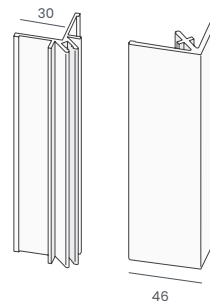

Verbindungsprofil

Nr. 0624
Farbe: Mammut-Fassaden-Farben
Verpackung: 2x400 cm

Abschlussprofil mit Entwässerungslöchern für die vertikale Montage

Nr. 0629
Farbe: Mammut-Fassaden-Farben
Verpackung: 2x400 cm

Einhak-Startprofil

Nr. 0628
Farbe: Aluminium
Verpackung: 2x400 cm

Basis Abschlussprofil

Nr. 0627
Farbe: Aluminium
Verpackung: 2x400 cm

Abschlussprofil 17 mm

Nr. 0626
Farbe: Mammut-Fassaden-Farben
Verpackung: 2x400 cm

Anschlussprofil

Nr. 0641
Farbe: Mammut-Fassaden-Farben
Verpackung: 2x600 cm

Basis Außeneckprofil

Nr. 0623
Farbe: Aluminium
Verpackung: 2x400 cm

Außeneckprofil

Nr. 0622
Farbe: Mammut-Fassaden-Farben
Verpackung: 2x400 cm