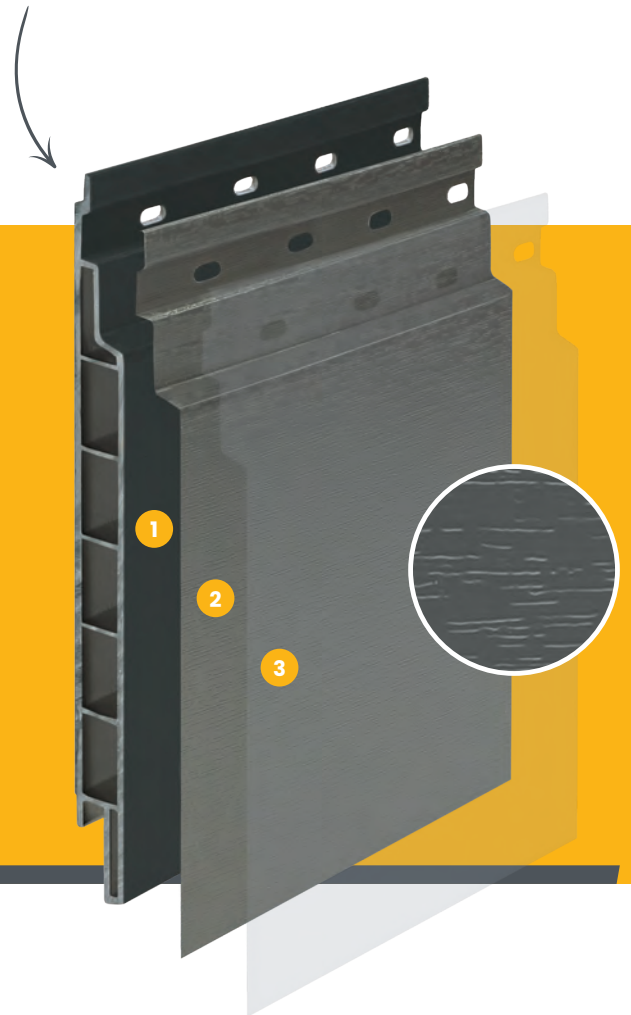

Fassadenpaneele

Extrem stark in Qualität und Optik

- 1 Das extrem robuste Basismaterial wird aus einem einzigartigen Mix nachhaltiger Kunststoffe hergestellt.
- 2 Die Dekorfolie ist mit einer feinen Holzmaserung versehen.
- 3 Die oberste Schicht sorgt für einen Schutz gegen Wittereinflüsse und schädlichem UV-Licht.

Wartungsarm

Die Fassadenpaneele von Mammut sind extrem robust, wartungsarm und verleihen jedem Haus oder Wohnung eine rundum vollendete Ausstrahlung. Durch den einzigartigen Kunststoffmix und der UV-beständigen Oberfläche sind die Fassadenpaneele unempfindlich gegen Wittereinflüsse. Sie sehen Jahr ein Jahr aus immer noch schön aus, wodurch das Streichen der Vergangenheit angehört.

Das Mammut Fassadensystem ist komplett und einfach in der Anwendung. Es sind 14 beliebte Farben verfügbar und das System kann sowohl horizontal als auch vertikal verwendet werden. Durch die Paneelbreite von 167 mm ist das Kalkulieren sehr einfach: Es ist möglich, mit einer Länge von 6 Metern genau einen Quadratmeter abzudecken. Und mit Hilfe der verschiedenen Zusatzprofile lässt sich leicht ein perfektes Endergebnis erzielen.

Wartungsarm

Mammut Fassadenpaneele sehen Jahr ein Jahr aus gut aus, wodurch das Streichen der Vergangenheit angehört.

Einfach zu montieren

Das komplette System mit diversen Zusatzprofilen sorgt für ein perfektes Endergebnis.