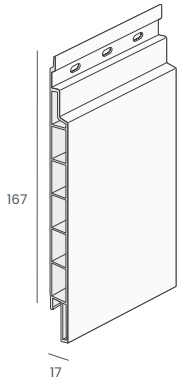

Fassadenpaneel

Nr. 0610
Farbe: Mammut-Fassaden-Farben
Verpackung: 2x600 cm

Verbindungsstück

Nr. 0643
Farbe: Mammut-Fassaden-Farben
Verpackung: 10 Stk.