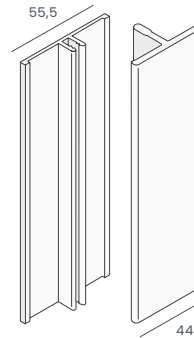

Fassadenpaneel

Nr. 0610
Farbe: Mammut-Fassaden-Farben
Verpackung: 2x600 cm

Verbindungsstück

Nr. 0643
Farbe: Mammut-Fassaden-Farben
Verpackung: 10 Stk.

Basis Verbindungsprofil

Nr. 0625
Farbe: Aluminium
Verpackung: 2x400 cm