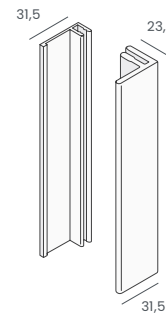

Fassadenpaneel

Nr. 0610
Farbe: Mammut-Fassaden-Farben
Verpackung: 2x600 cm

Verbindungsstück

Nr. 0643
Farbe: Mammut-Fassaden-Farben
Verpackung: 10 Stk.

Basis Verbindungsprofil

Nr. 0625
Farbe: Aluminium
Verpackung: 2x400 cm

Verbindungsprofil

Nr. 0624
Farbe: Mammut-Fassaden-Farben
Verpackung: 2x400 cm

Abschlussprofil mit Entwässerungslöchern für die vertikale Montage

Nr. 0629
Farbe: Mammut-Fassaden-Farben
Verpackung: 2x400 cm

Einhak-Startprofil

Nr. 0628
Farbe: Aluminium
Verpackung: 2x400 cm

Basis Abschlussprofil

Nr. 0627
Farbe: Aluminium
Verpackung: 2x400 cm

Abschlussprofil 17 mm

Nr. 0626
Farbe: Mammut-Fassaden-Farben
Verpackung: 2x400 cm

Anschlussprofil

Nr. 0641
Farbe: Mammut-Fassaden-Farben
Verpackung: 2x600 cm

Basis Außeneckprofil

Nr. 0623
Farbe: Aluminium
Verpackung: 2x400 cm

Außeneckprofil

Nr. 0622
Farbe: Mammut-Fassaden-Farben
Verpackung: 2x400 cm