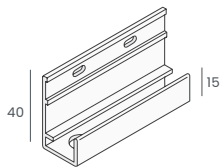

Fassadenpaneel

Nr. 0610
Farbe: Mammut-Fassaden-Farben
Verpackung: 2x600 cm

Verbindungsstück

Nr. 0643
Farbe: Mammut-Fassaden-Farben
Verpackung: 10 Stk.

Basis Verbindungsprofil

Nr. 0625
Farbe: Aluminium
Verpackung: 2x400 cm

Verbindungsprofil

Nr. 0624
Farbe: Mammut-Fassaden-Farben
Verpackung: 2x400 cm

Abschlussprofil mit Entwässerungslöchern für die vertikale Montage

Nr. 0629
Farbe: Mammut-Fassaden-Farben
Verpackung: 2x400 cm