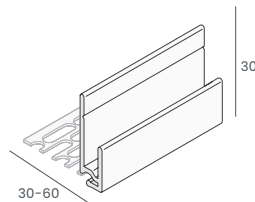

Fassadenpaneel

Nr. 0610
Farbe: Mammut-Fassaden-Farben
Verpackung: 2x600 cm

Verbindungsstück

Nr. 0643
Farbe: Mammut-Fassaden-Farben
Verpackung: 10 Stk.

Basis Verbindungsprofil

Nr. 0625
Farbe: Aluminium
Verpackung: 2x400 cm

Verbindungsprofil

Nr. 0624
Farbe: Mammut-Fassaden-Farben
Verpackung: 2x400 cm

Abschlussprofil mit Entwässerungslöchern für die vertikale Montage

Nr. 0629
Farbe: Mammut-Fassaden-Farben
Verpackung: 2x400 cm